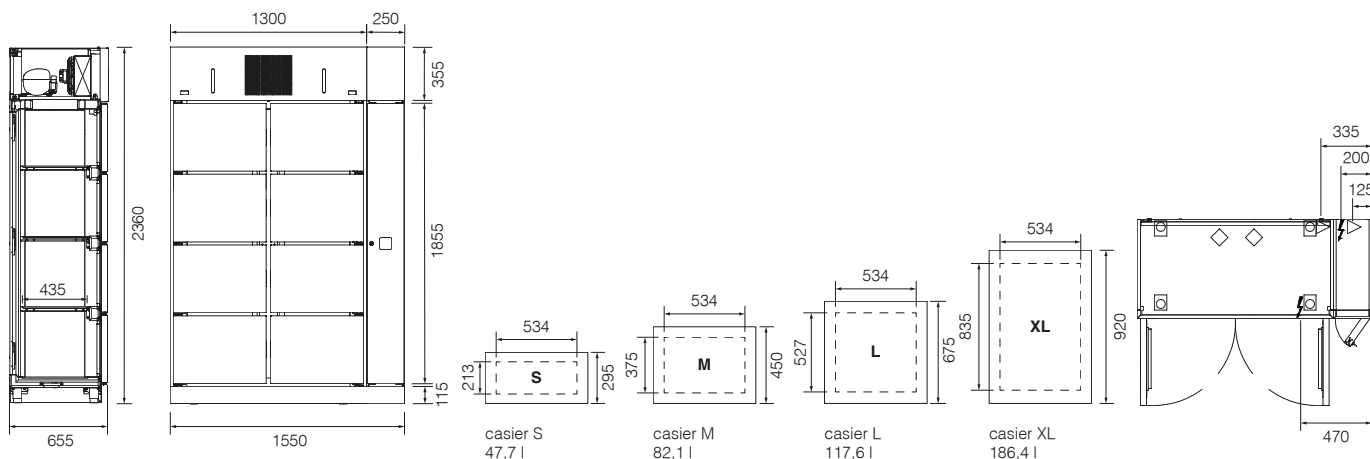

CLICK & COLLECT

casiers pour les aliments congelés, réfrigérés ou chauds

Les sections & Vue en plan

Principaux bénéfices

Modèles pour produits alimentaires réfrigérés, congelés, chauds et non réfrigérés.

Conception modulaire et plug-in, facile à installer et à configurer en ensembles de 2 colonnes, plus une colonne technique.

4 tailles de casiers au choix - S, M, L et XL (non disponibles dans toutes les versions).

Serrure électronique/manuelle à ouverture automatique, indicateur LED et clé pour le déverrouillage manuel.

Construction solide en acier inoxydable à l'intérieur et à l'extérieur.

Unité compresseur R290 intégrée.

Version chauffée avec contrôle indépendant de la température par casier pour une plus grande économie.

Indicateurs lumineux et/ou sonores pour l'ouverture de la porte.

Facile à utiliser, simple et intuitif, différentes options de technologie d'ouverture sur demande.

Contrôle et surveillance à distance. Peut être intégré à l'application du détaillant.

Caractéristiques techniques

Réfrigération	Ventilé
Classe climatique	3L1 / 3M1
Réfrigérant	R290
Dégivrage	Automatique
Chauffage	Ventilé
Alimentation électrique	230V / 50Hz
Eclairage	LED / HOT LED
Système	Plug-in / à distance

Construction

Structure	Acier inoxydable
Intérieur	Acier inoxydable
Décor	Peint/Acier inoxydable
Verre (modèle chauffé)	Verre trempé

Principaux domaines d'activité

E-commerce Take-away Dépanneurs Restaurants Supermarchés

Notes

Dimensions* (mm)

Droit	1300 (+250 colonne technique)
Largeur	655
Hauteur	2360

Optionnel

Éclairage intérieur.

Tablettes amovibles pour les casiers M, L et XL.

Portes en verre.

Détecteurs de casiers vides.

Installation de caméras de surveillance et de vidéosurveillance.

Utilisation en extérieur sur demande.

Isolation thermique en liège naturel CORK CORE®.