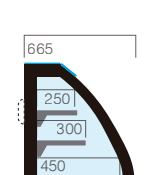

VVST SLIM VD

vitrua
display case

+2°... +5° C
+60°... +65° C

dim.** 600 | 850 | 1250 | 1650

OPÇÃO VC

vidro curvo
curved front glass

OPÇÃO VS*

vidro self
low self front glass

VVST SLIM H12 VD

vitrua
display case

+2°... +5° C
+60°... +65° C

dim.** 600 | 850 | 1250 | 1650

OPÇÃO VC

vidro curvo
curved front glass

OPÇÃO VS*

vidro self
low self front glass

(*) Modelo grab 'n' go também disponível com portas de serviço Grab 'n' go model also available with rear service doors

(**) As dimensões indicadas podem não estar disponíveis em todos os modelos/versões Shown lengths may not be available in all models/versions