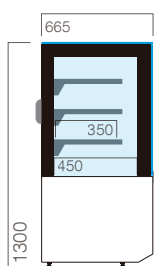

estimula a compra por impulso
encourage impulse buys

versões grab 'n' go
grab 'n' go models

Características & Benefícios Features & Benefits

- Mais negócio, ideal para Cafeteria, Pastelaria, Padarias, Snacks, Bebidas, Chocolates, Take-Away...
More Business, ideal for Coffee-Shops, Pastry, Bakery, Snacks, Drinks, Chocolates and Take-Away...
- Quatro lados panorâmicos para uma excelente visibilidade, de todos os ângulos
Four panoramic sides for an outstanding all round visibility
- Modelo com 1200 mm de altura, mais baixo, facilita o contacto e o serviço ao Cliente
1200 mm high model, facilitates Customer experience and service
- Expositores refrigerados e aquecidos têm vidros duplos o que permite uma elevada economia de energia e uma temperatura uniforme
Chilled and heated models have double glazing glasses for a perfectly balanced temperature and great energy savings
- Prateleiras de vidro ajustáveis em altura e com iluminação LED de baixo consumo
High-adjustable glass shelves with low consumption LED lighting

VVST SLIM VD

vitrua
display case

+2°... +5° C
+60°... +65° C

dim.** 600 | 850 | 1250 | 1650

OPÇÃO VC

vidro curvo
curved front glass

OPÇÃO VS*

vidro self
low self front glass