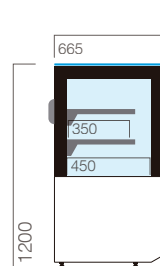

VVST SLIM VD

vitrua
display case

+2°... +5° C
+60°... +65° C

dim.** 600 | 850 | 1250 | 1650

OPÇÃO VC

vidro curvo
curved front glass

OPÇÃO VS*

vidro self
low self front glass

VVST SLIM H12 VD

vitrua
display case

+2°... +5° C
+60°... +65° C

dim.** 600 | 850 | 1250 | 1650

OPÇÃO VC

vidro curvo
curved front glass

OPÇÃO VS*

vidro self
low self front glass