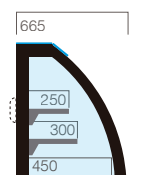

VVST SLIM VD

vitrua
display case

+2°... +5° C
+60°... +65° C

dim.** 600 | 850 | 1250 | 1650

OPÇÃO VC

vidro curvo
curved front glass

OPÇÃO VS*

vidro self
low self front glass

VVST SLIM H12 VD

vitrua
display case

+2°... +5° C
+60°... +65° C

dim.** 600 | 850 | 1250 | 1650

OPÇÃO VC

vidro curvo
curved front glass

OPÇÃO VS*

vidro self
low self front glass