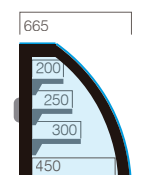

VVST SLIM VD

vitrua
display case

+2°... +5° C
+60°... +65° C

dim.** 600 | 850 | 1250 | 1650

OPÇÃO VC

vidro curvo
curved front glass

OPÇÃO VS*

vidro self
low self front glass

VVST SLIM H12 VD

vitrua
display case

+2°... +5° C
+60°... +65° C

dim.** 600 | 850 | 1250 | 1650

OPÇÃO VC

vidro curvo
curved front glass

OPÇÃO VS*

vidro self
low self front glass