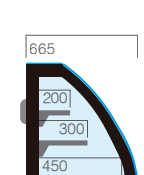

VVST SLIM VD

vitrua
display case

+2°... +5° C
+60°... +65° C

dim.** 600 | 850 | 1250 | 1650

OPÇÃO VC

vidro curvo
curved front glass

OPÇÃO VS*

vidro self
low self front glass

VVST SLIM H12 VD

vitrua
display case

+2°... +5° C
+60°... +65° C

dim.** 600 | 850 | 1250 | 1650

OPÇÃO VC

vidro curvo
curved front glass

OPÇÃO VS*

vidro self
low self front glass