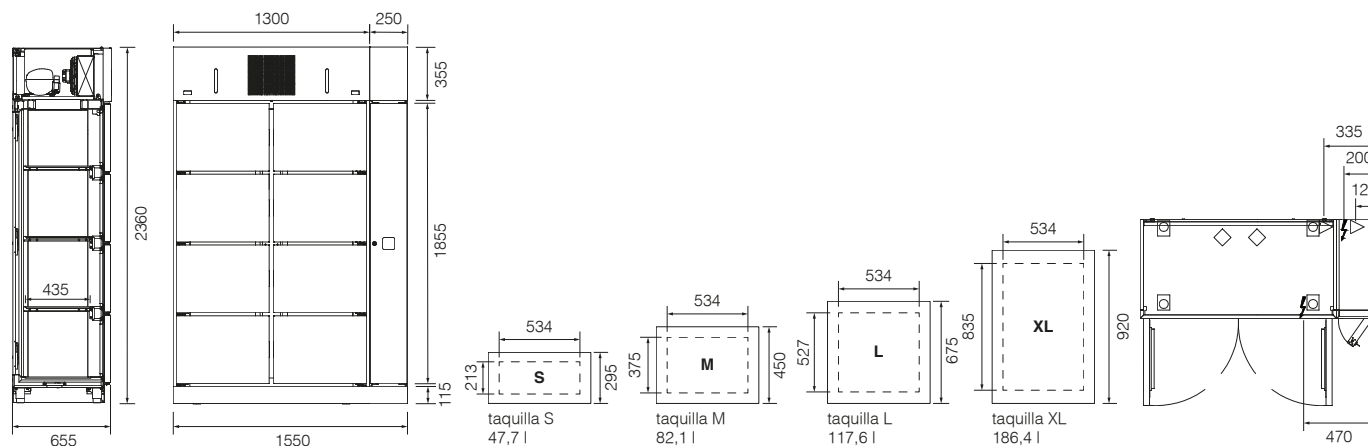

CLICK & COLLECT

taquillas para alimentos congelados, refrigerados o calientes

Secciones & Planta

Ventajas principales

Modelos para productos alimentarios refrigerados, congelados, calientes y no refrigerados.

Diseño modular y plug-in, fácil de instalar y configurar en conjuntos de 2 columnas, más columna técnica.

4 tallas de armarios a elegir: S, M, L y XL (no disponible en todas las versiones).

Cerradura electrónica/manual de apertura automática e indicador LED y llave para desbloqueo manual.

Sólida construcción de acero inoxidable por dentro y por fuera.

Unidad compresora integrada R290.

Versión calefactada con control de temperatura independiente por armario para una mayor economía.

Testigos luminosos y/o sonoros de apertura de puerta.

Fácil de usar, sencillo e intuitivo, diferentes opciones de tecnología de apertura bajo petición.

Control y supervisión a distancia. Puede integrarse con la aplicación del minorista.

Características técnicas

Refrigeración	Ventilado
Clase climática	3L1 / 3M1
Refrigerante	R290
Descongelación	Automática
Calefacción	Ventilado
Alimentación eléctrica	230V / 50Hz
Iluminación	LED / HOT LED
Sistema	Plug-in / Remote

Construcción

Estructura	Acero inoxidable
Interior	Acero inoxidable
Décor	Pintado/Acero inoxidable
Vidrio (modelo calefactado)	Vidrio templado

Dimensiones* (mm)

Longitud	1300 (+250 columna técnica)
Anchura	655
Altura	2360

Opcional

- Iluminación interior.
- Estantes extraíbles para taquillas M, L y XL.
- Puertas de vidrio.
- Sensores de taquilla vacía.
- Instalación de CCTV, cámaras de vigilancia.
- Uso exterior bajo pedido.
- Aislamiento térmico de corcho natural CORK CORE®.

Principales áreas de negocio

E-commerce Take-away Tiendas de conveniencia Restaurantes Supermercados

Notas

www.jordao.com

JORDAO